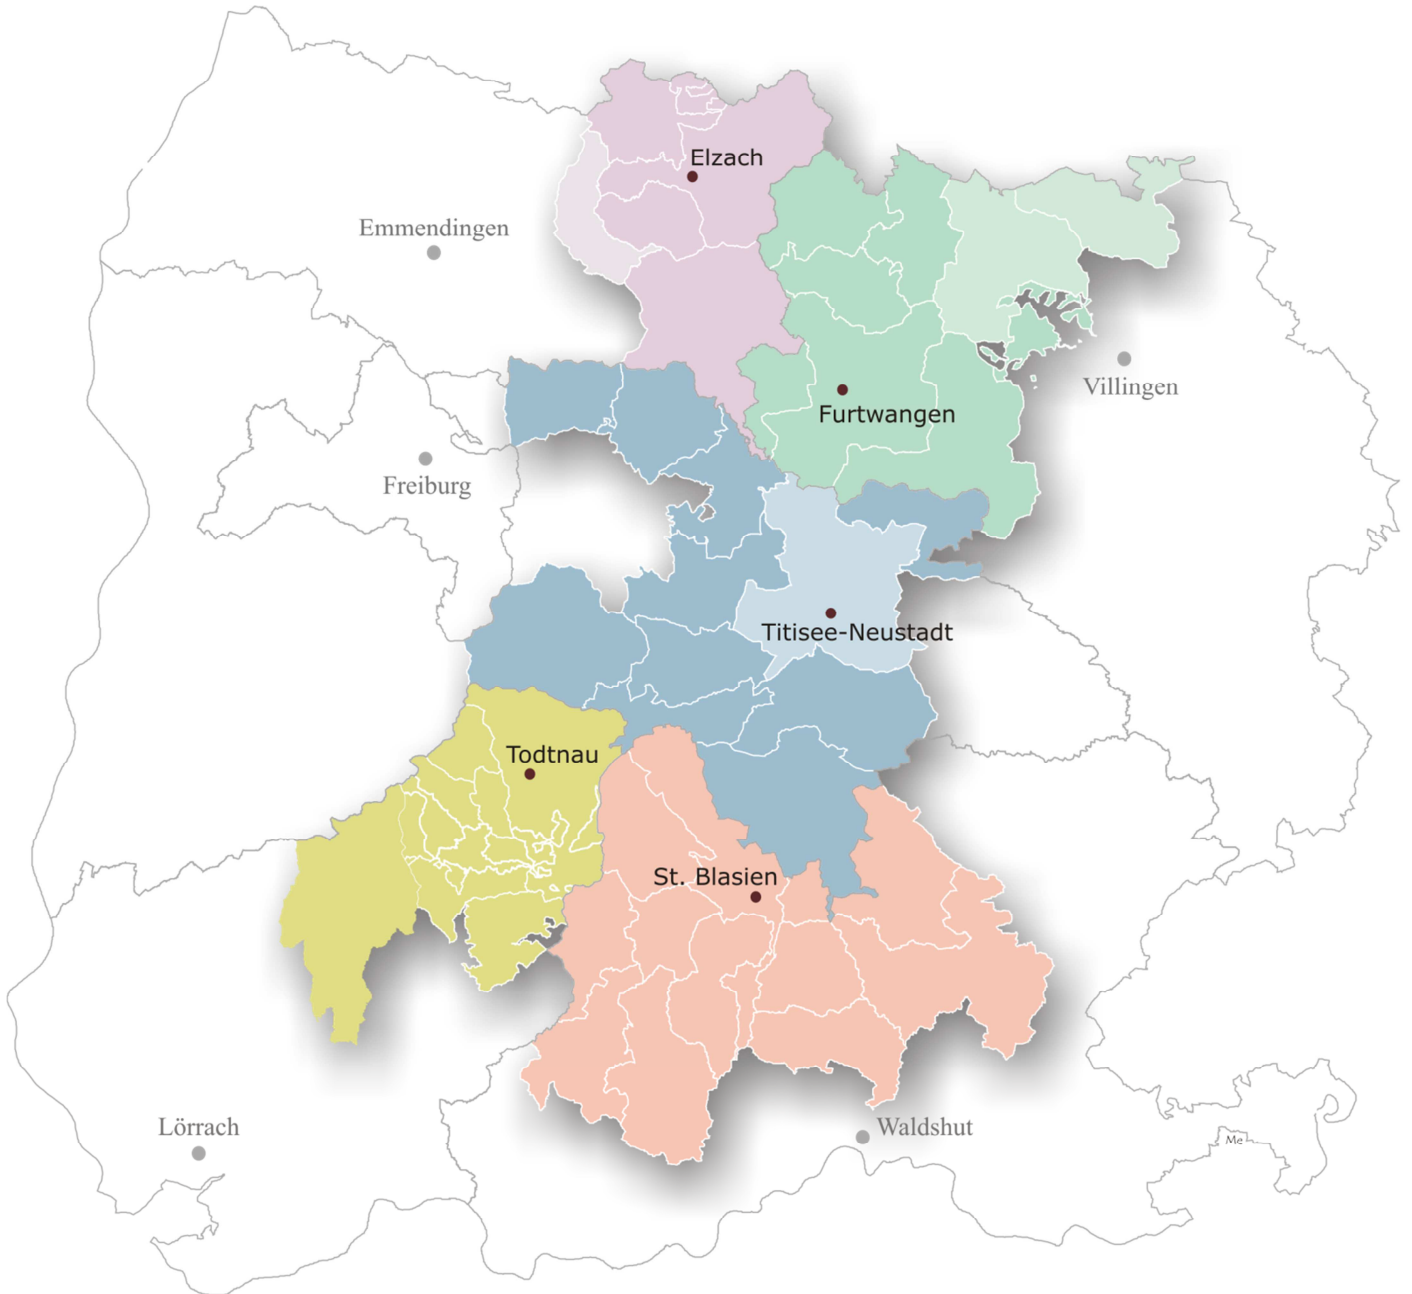

LEADER 2014 – 2020
Gebietskulisse Südschwarzwald

Zugehörigkeit zu den Landkreisen:

-  Emmendingen
-  Schwarzwald-Baar-Kreis
-  Breisgau-Hochschwarzwald
-  Lörrach
-  Waldshut

Landkreis	Gemeinde	
Emmendingen	Biederbach	
	Elzach	
	Gutach im Breisgau	nur Ortsteil Siegelau
	Simonswald	
	Winden im Elztal	
Schwarzwald-Baar-Kreis	Furtwangen	
	Gütenbach	
	Königsfeld	nur Ortsteile Kernort, Buchenberg
	Schonach	
	Schönwald	
	St. Georgen	nur Ortsteile Oberkirnach, Langenschiltach
	Triberg	
	Unterkirnach	
Vöhrenbach		
Breisgau-Hochschwarzwald	Breitnau	
	Eisenbach	
	Feldberg	
	Glottertal	
	Hinterzarten	
	Lenzkirch	
	Oberried	
	St. Märgen	
	St. Peter	
	Schluchsee	
	Titisee-Neustadt	alle Ortsteile ohne Kernstadt
Lörrach	Aitern	
	Böllen	
	Fröhnd	
	Häg-Ehrsberg	
	Kleines Wiesental	
	Schönau	
	Schönenberg	
	Todtnau	
	Tunau	
	Utzenfeld	
	Wembach	
	Wieden	
	Waldshut	Bernau
Dachsberg		
Görwihl		
Grafenhausen		
Häusern		
Herrischried		
Höchenschwand		
Ibach		
St. Blasien		
Todtmoos		
Ühlingen-Birkendorf		
Weilheim		